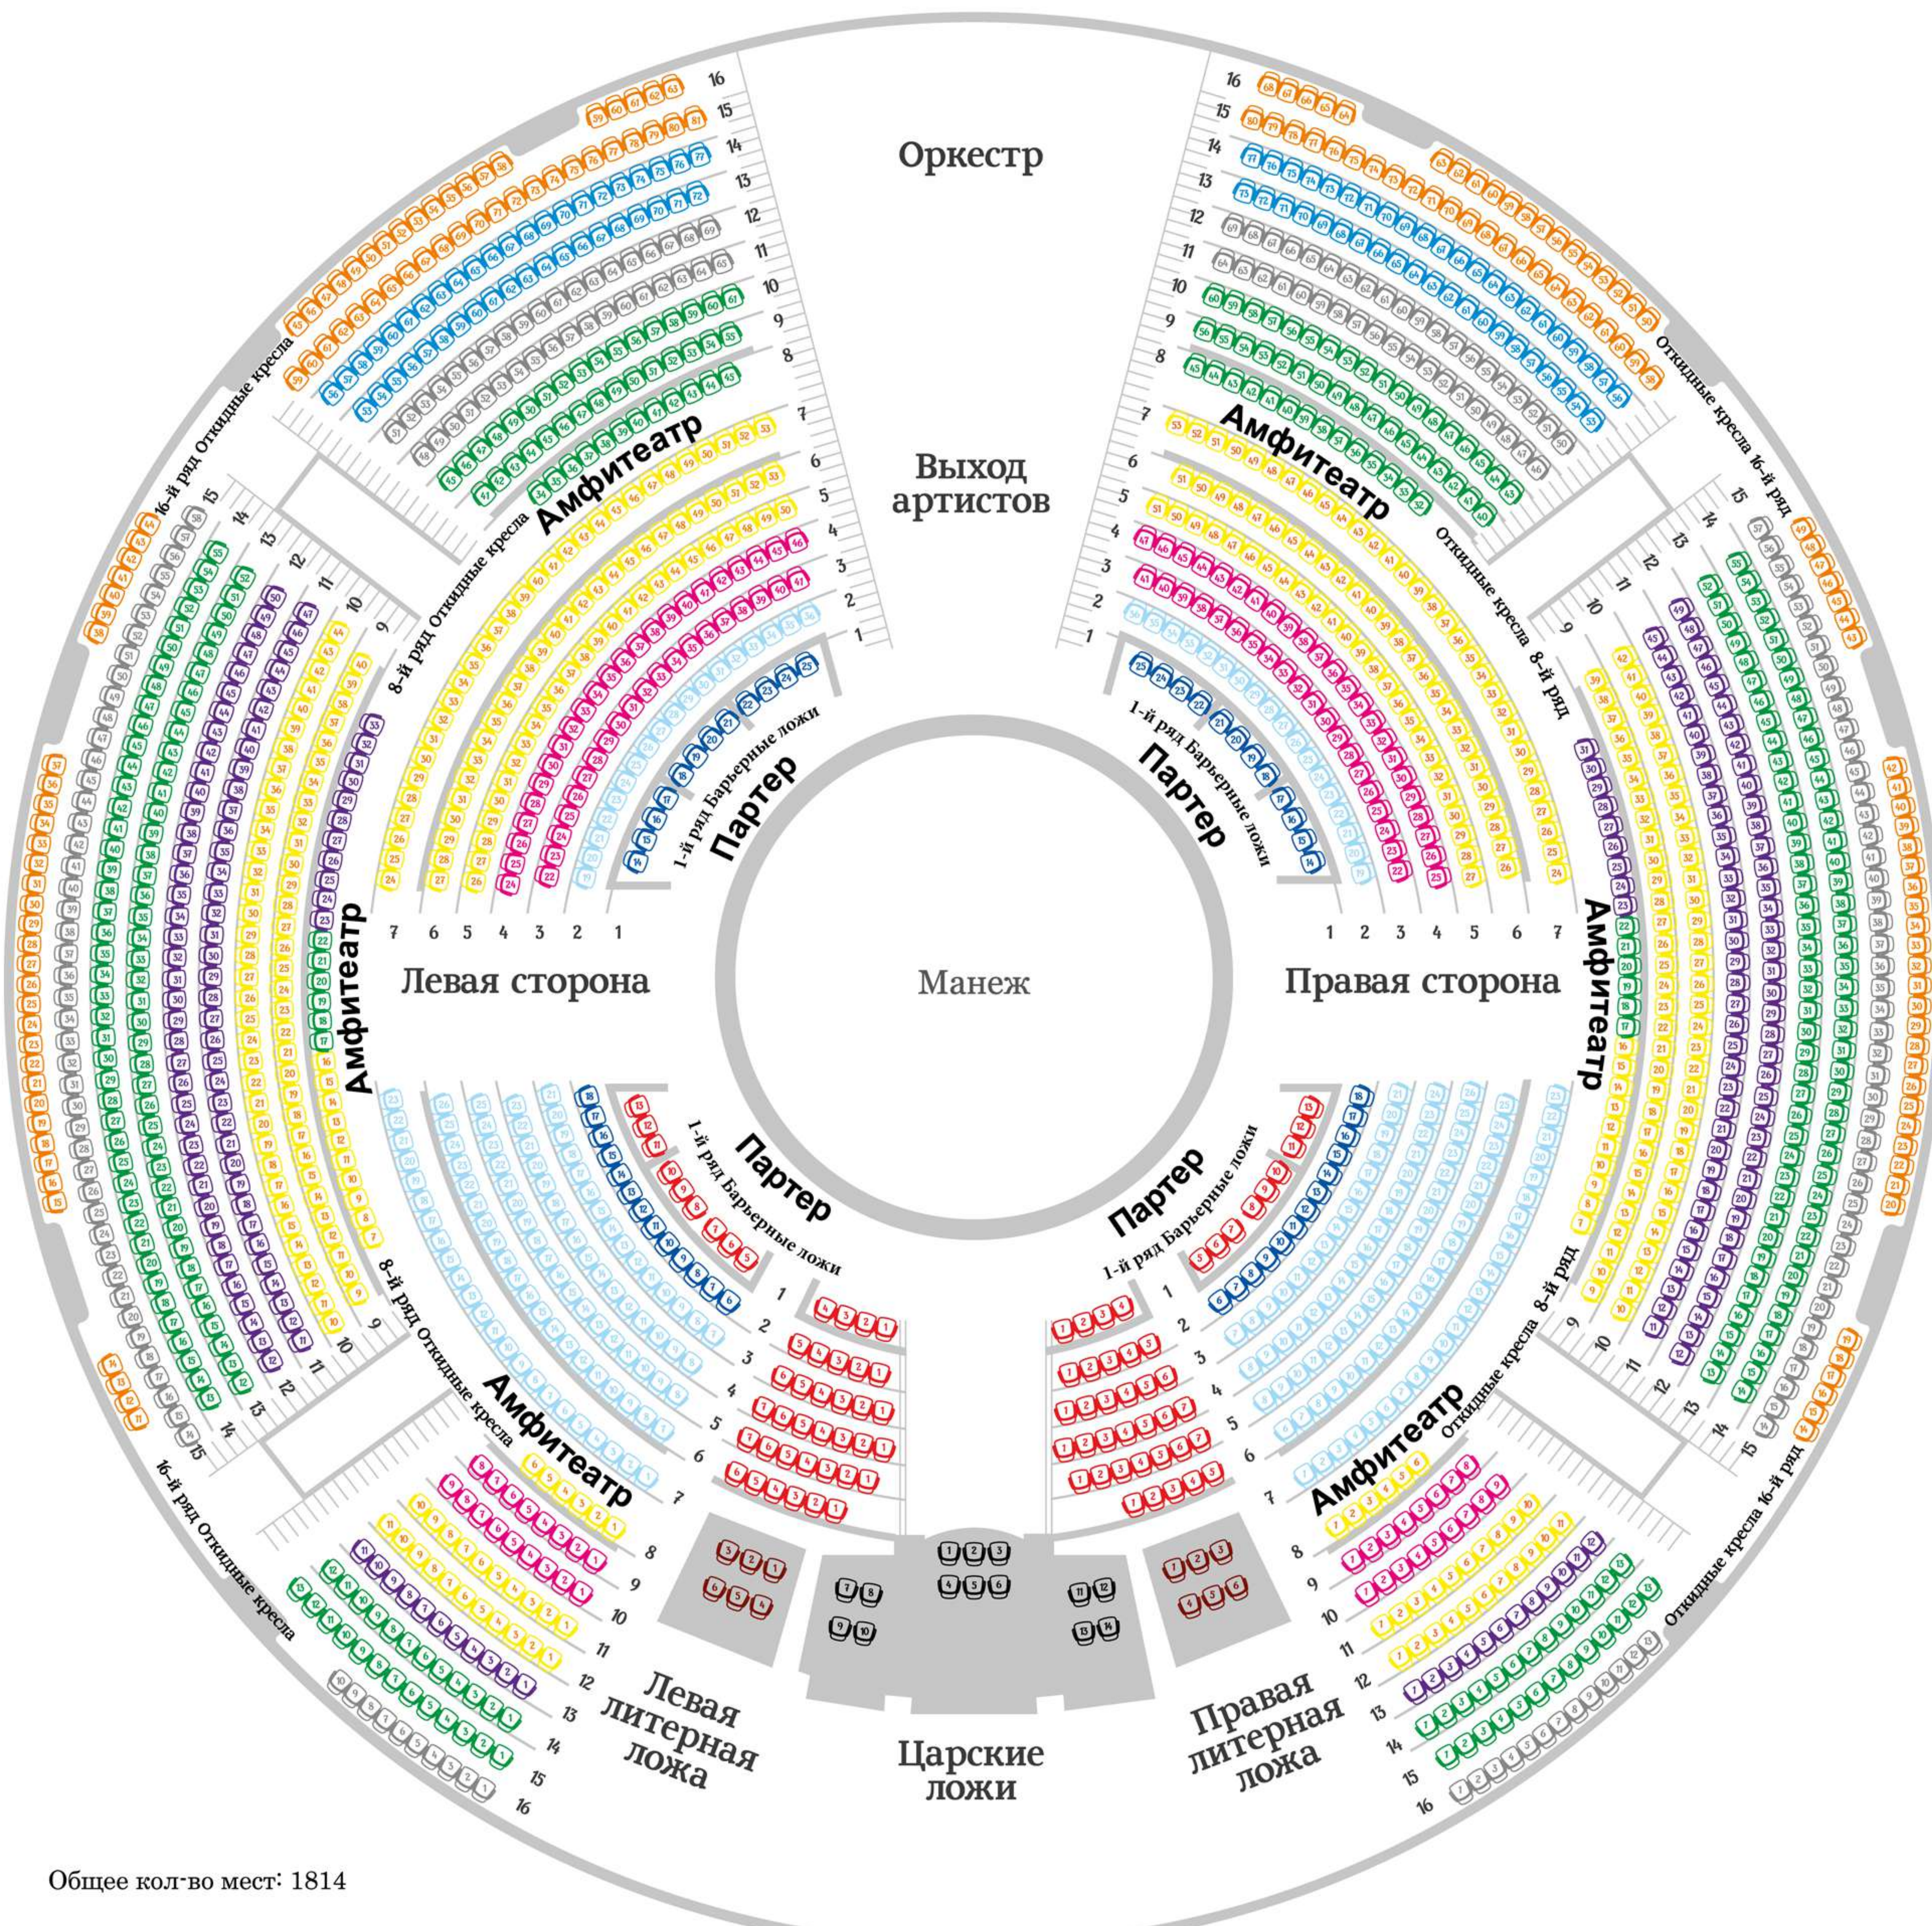

Большой Санкт-Петербургский Государственный Цирк

Общее кол-во мест: 1814

- | | | | |
|--|---|---|--|
|  7000 руб. 14 мест |  3500 руб. 50 мест |  2000 руб. 368 мест |  800 руб. 188 мест |
|  6000 руб. 12 мест |  3000 руб. 222 места |  1500 руб. 192 места |  600 руб. 85 мест |
|  4000 руб. 87 мест |  2500 руб. 120 мест |  1000 руб. 322 места |  500 руб. 154 места |